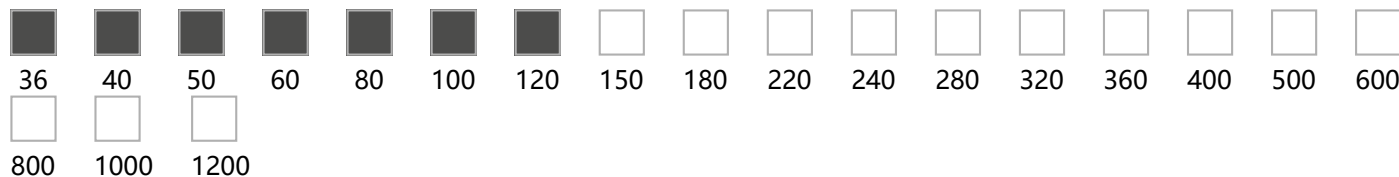

产品参数

颗粒类型 陶瓷

背基 聚酯布

颜色 深红

植砂密度 密植砂

柔韧度 硬布

粘接剂 全树脂

大卷宽度 1.38M

材料

材料用途:

粒度

优点

信息材料

点击下载文件: