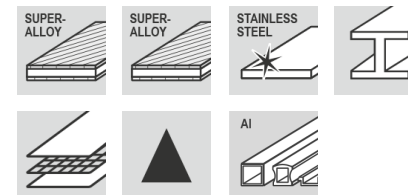

## 产品参数

颗粒类型 陶瓷

背基 聚酯布

颜色 深红

植砂密度 密植砂

柔韧度 硬布

粘接剂 全树脂

大卷宽度 1.38M

## 材料

材料用途: